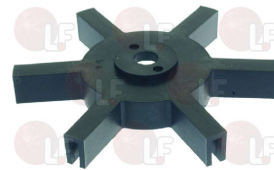

1343015 DOSE ADJUSTMENT STAR